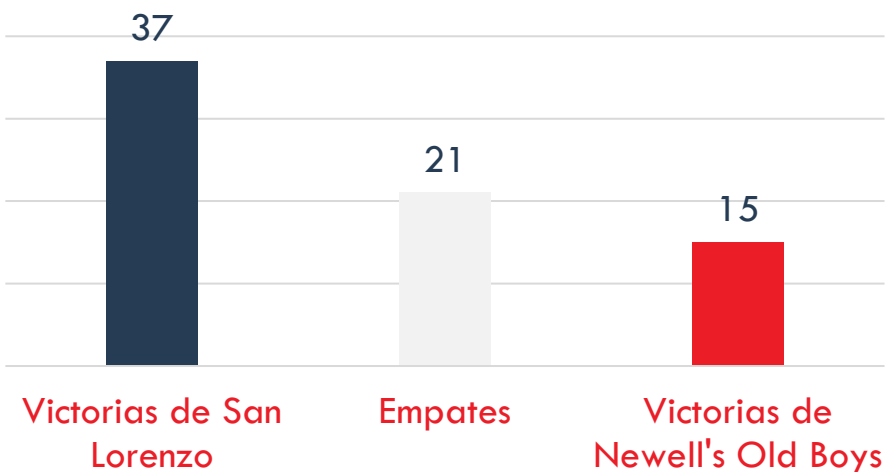

Historial de local