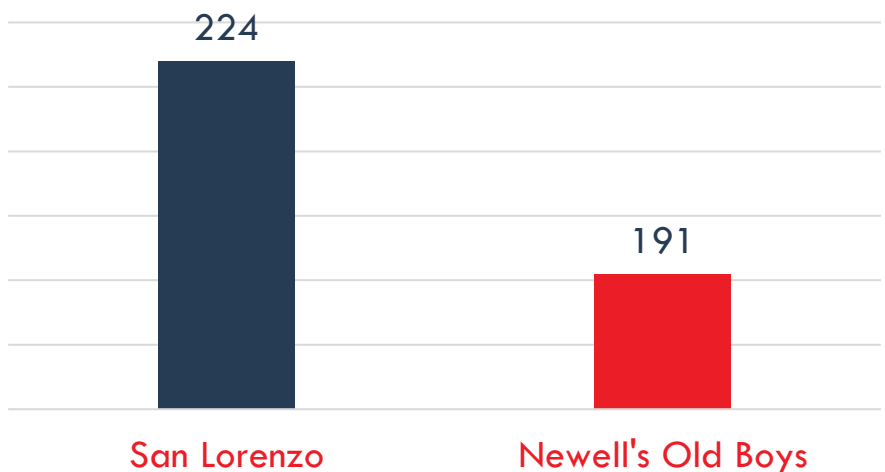

San Lorenzo ha convertido 19 goles en 121 remates realizados (15,7%), el cuarto porcentaje más alto en el torneo (Newell's: %9,7).

Newell's ha anotado 10 de sus 14 goles del torneo luego del minuto 60; San Lorenzo, siete de 19.

Fernando Belluschi es el líder en asistencias de la Superliga, con seis.

2. Historial

Historial en Primera División

Historial de local

Goles

3. Estadísticas generales

Partidos

14	8	4	2	57.1	3
Partidos jugados	Partidos ganados	Partidos empatados	Partidos perdidos	% Partidos ganados	Posición en la liga