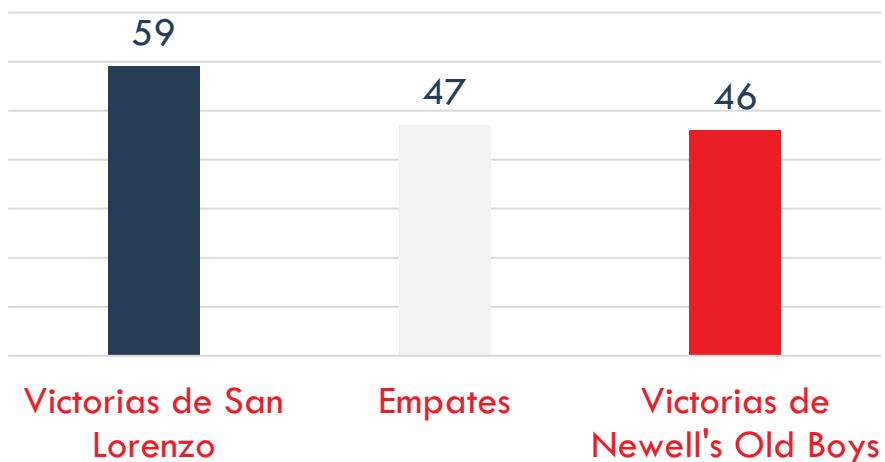

2. Historial

Historial en Primera División