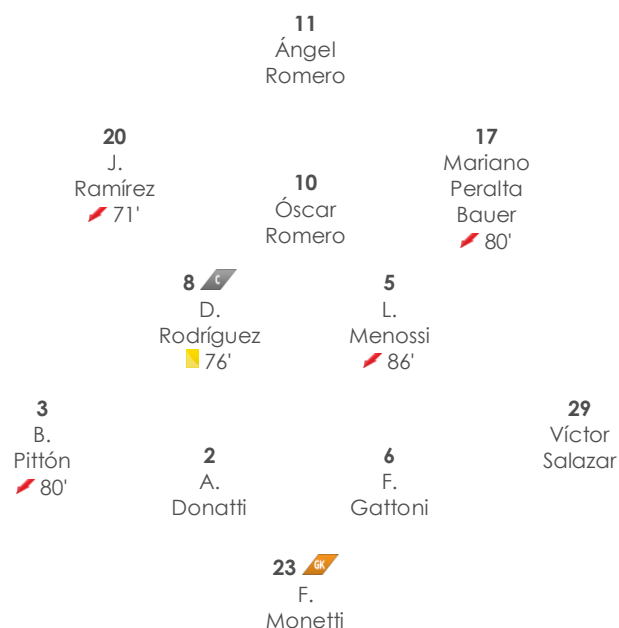

2. San Lorenzo - Resultados y fixture

Fecha	Rivales	Resultado final	Autores de los goles
2020-10-31	Argentinos Juniors V	0-0	
2020-11-07	Estudiantes de La Plata L	-	
2020-11-15	Aldosivi V	-	
2020-11-22	Argentinos Juniors L	-	
2020-11-29	Estudiantes de La Plata V	-	
2020-12-06	Aldosivi L	-	

3. Último partido - San Lorenzo

Liga Profesional Argentina Jornada 1

Fecha: 2020-10-31

Argentinos Juniors - San Lorenzo 0-0 (0-0)

Formación Titular

Banco de suplentes

12 S. Torrico
7 Jonathan Herrera 71'
21 R. Arias
22 G. Rojas 80'
28 I. Piatti 86'
30 A. Flores
33 A. Díaz
34 Julián Palacios 80'
35 Matías Palacios
40 A. Sabella

Goles